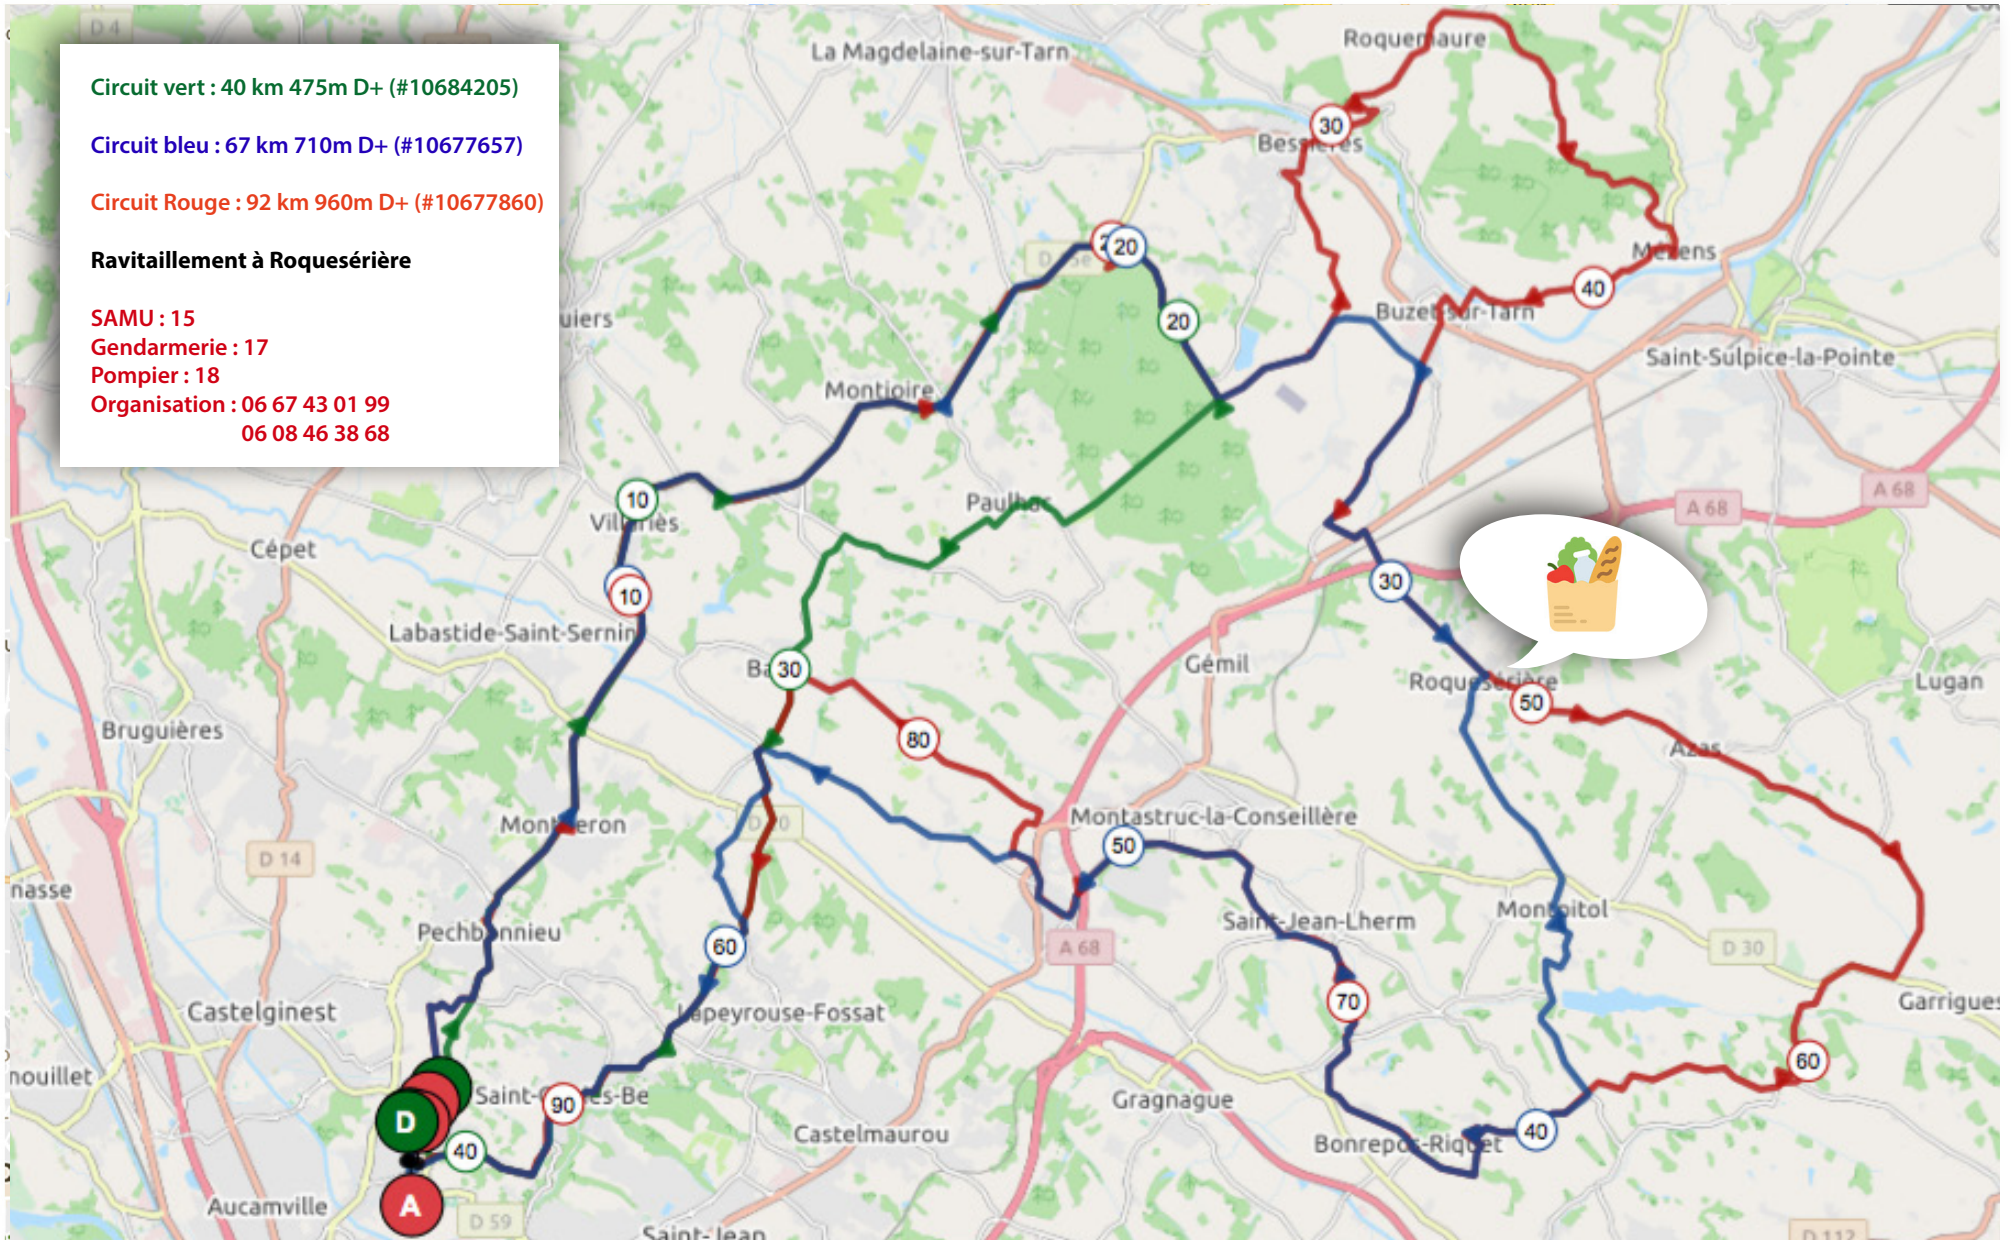

26 septembre 2021

LE PORT DU CASQUE EST OBLIGATOIRE !

Boulevard Fleur-Espine

Rue Jean Moulin

Rue Fignac

Salle des fêtes

D59

Avenue des Chalets

Rue Claude Cornac

Rue Pierre Mendès-France

D15C

Chemin de la Palanque